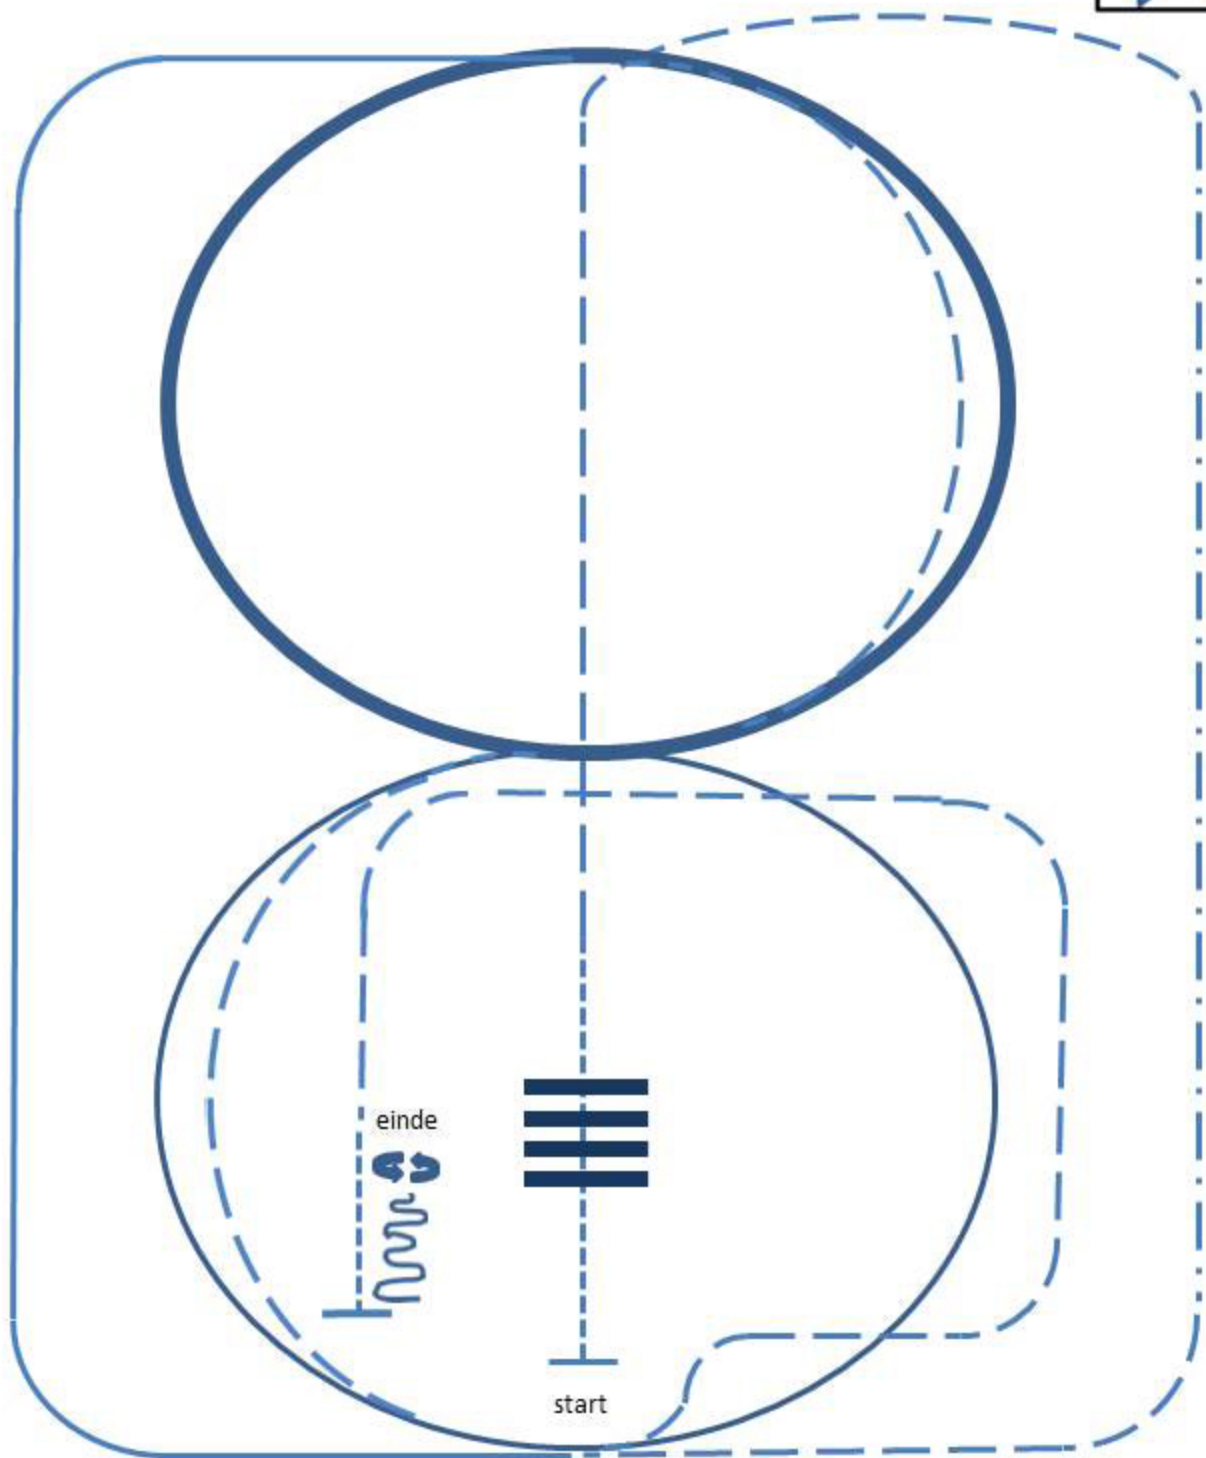

Ranch Riding Pattern L3 - 14A

Showarena minimaal 20x40 meter

1. Walk
2. Walk over
3. Trot
4. Ext. trot, trot
5. Lope right lead on long side
6. Ext. lope circle right lead
7. Trot (2x ½ circle)
8. Lope left lead circle
9. Trot
10. Walk
11. Stop and back up
12. Turn right 180°
13. Turn left 180°