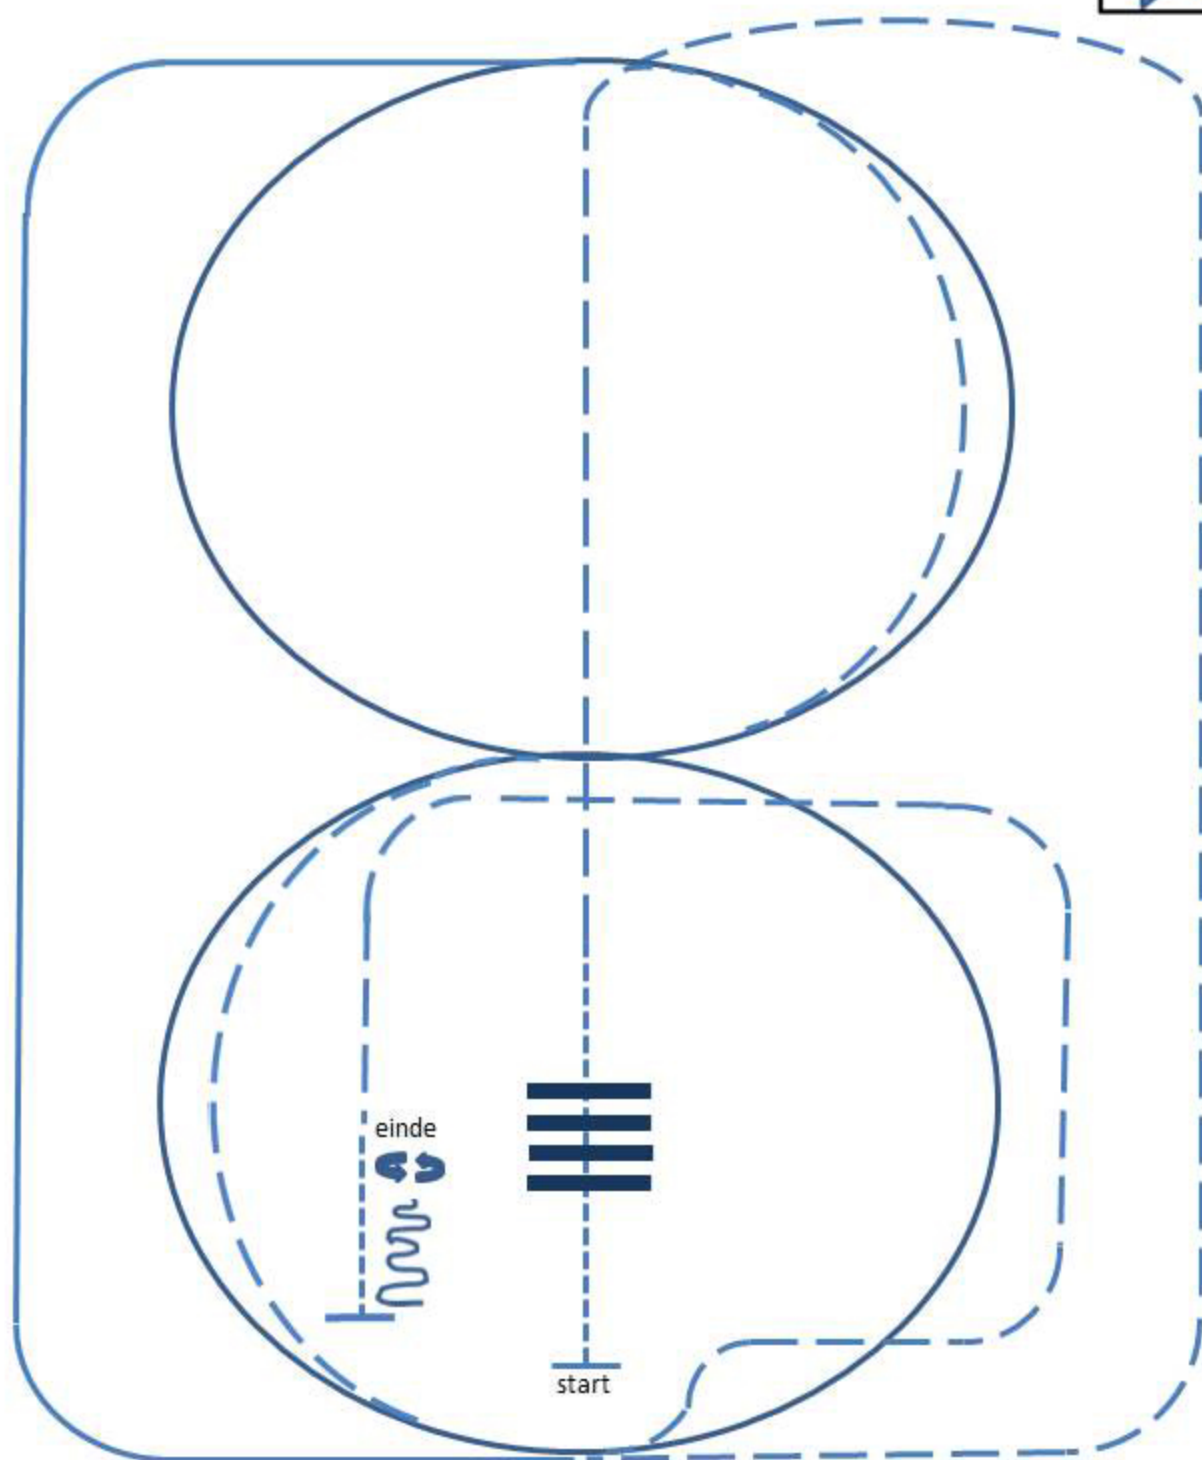

Ranch Riding Pattern L4 - 14B

Showarena minimaal 20x40 meter

1. Walk
2. Walk over
3. Trot
4. Lope right lead on long side
5. Lope circle right lead
7. Trot (2 x ½ circle)

8. Lope left lead circle
9. Trot
10. Walk
11. Stop, back up
12. Turn right 180°
13. Turn left 180°