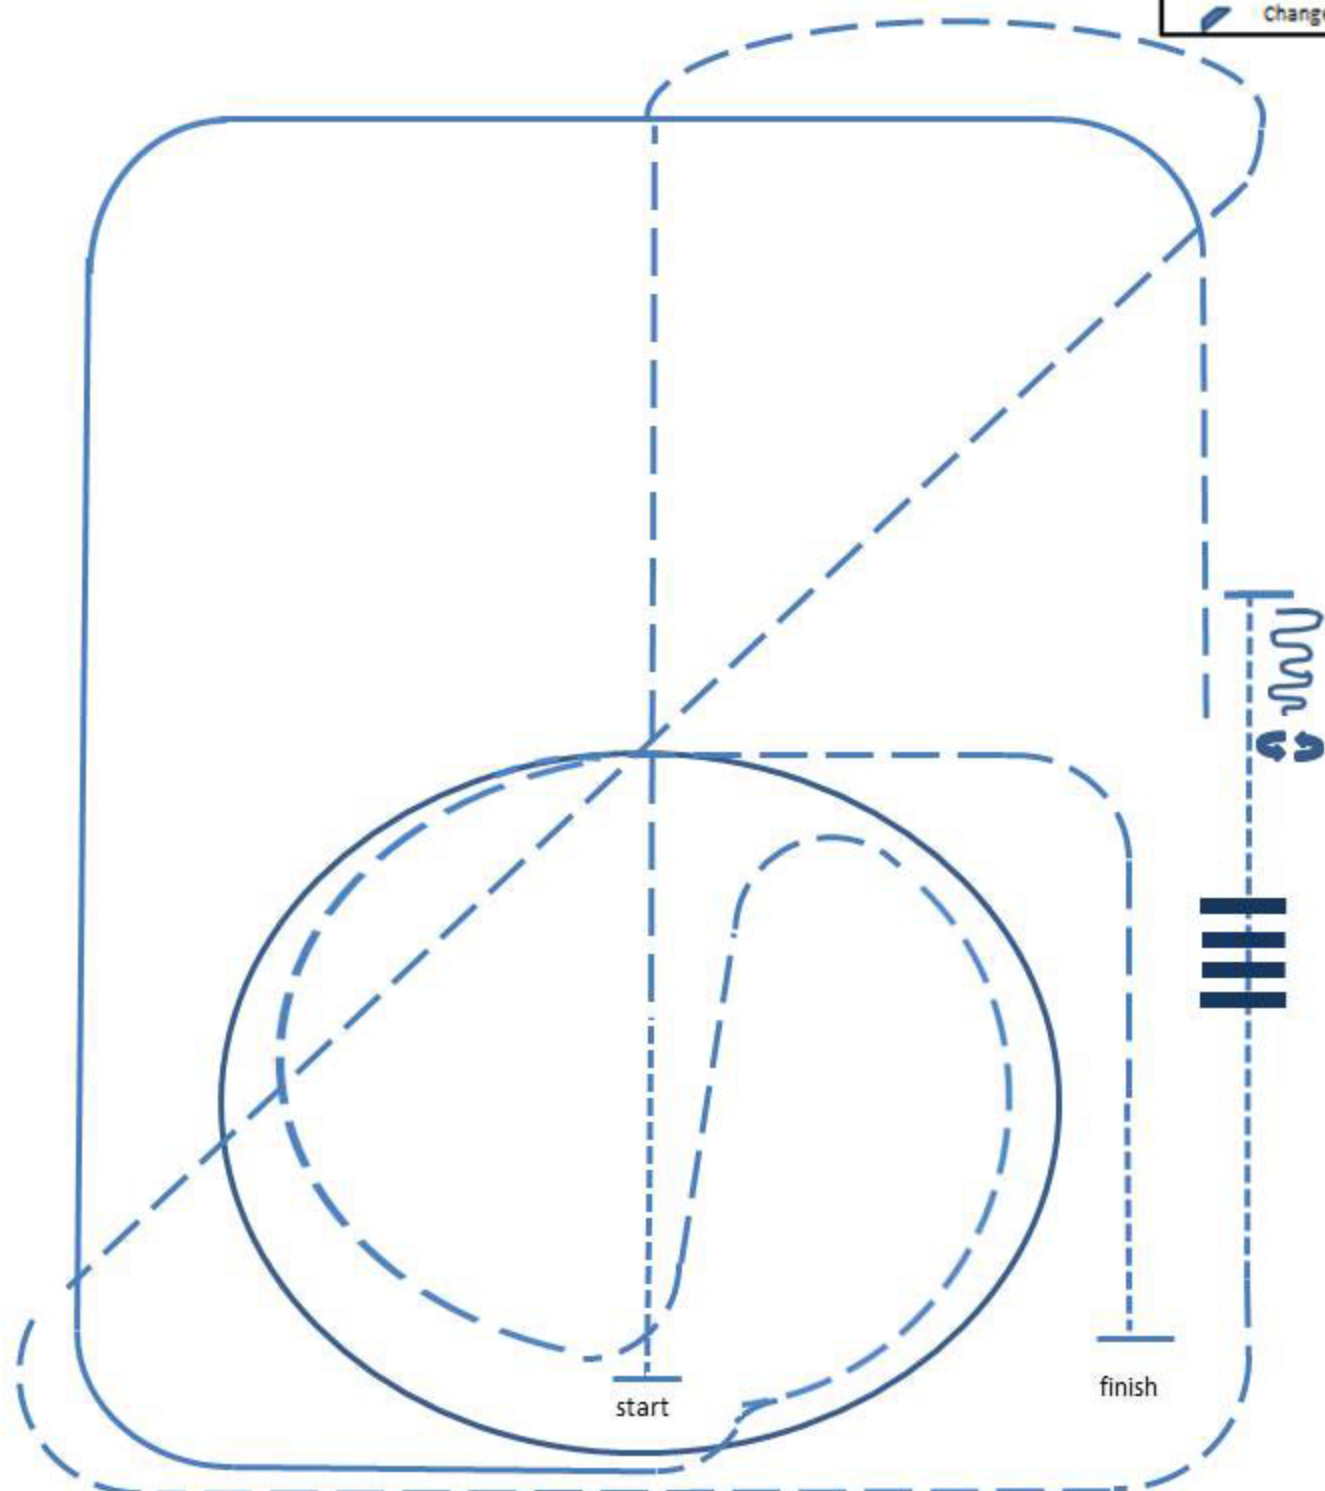

Ranch Riding Pattern L4 - 15B

Showarena minimaal 20x40 meter

1. Walk
2. Trot
3. Walk
4. Walk over
5. Stop, back up
6. Turn right 180°
7. Turn left 180°
8. Trot
9. Lope left lead
10. Trot
11. Lope right lead circle
12. Trot
13. Walk and stop